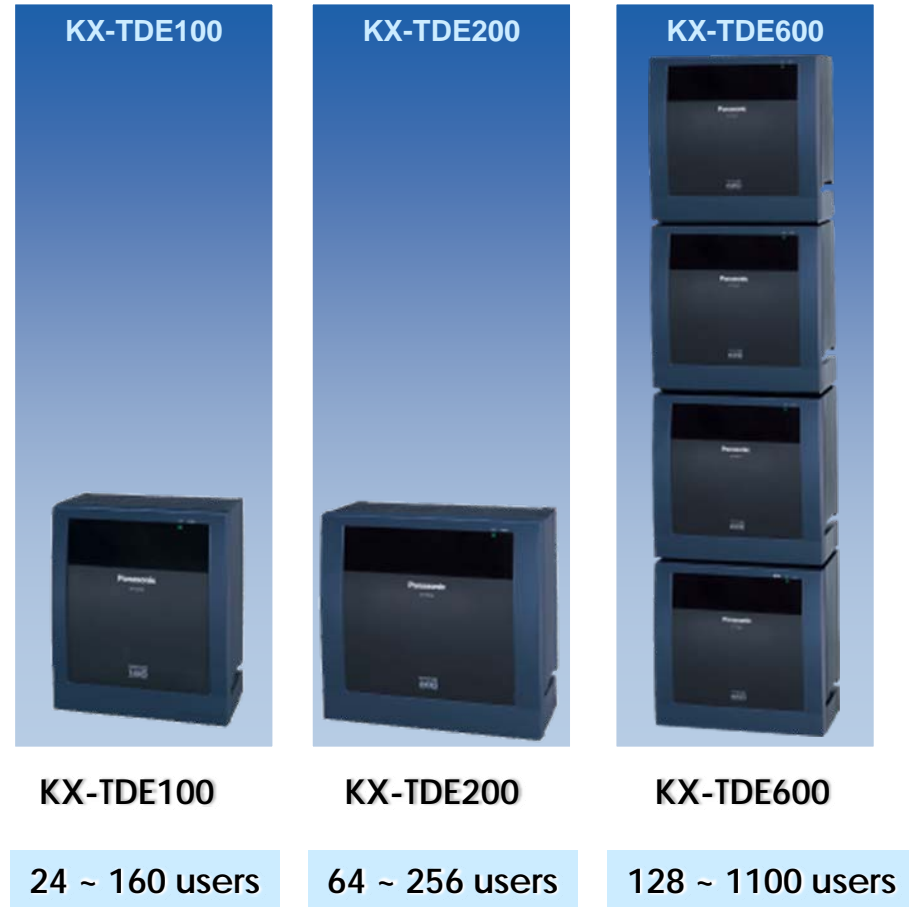

# Sistema IP-PBX KX-TDE600

**Panasonic**  
ideas for life

# KX-TDE600 – Nuevo Sistema IP

**Sistema Todo en Uno “All-in-One”**

**Migración de TDA a TDE**

**Fácil Mantenimiento e Instalación**

## KX-TDE100, KX-TDE200, KX-TDE600

- Solución escalable
- Común en los tres modelos:
  - 64 IP-PT's
  - 32 Canales IP
  - 128 Teléfonos SIP
- Compatibilidad Total de Tarjetas y Teléfonos Híbridos, Digitales e IP